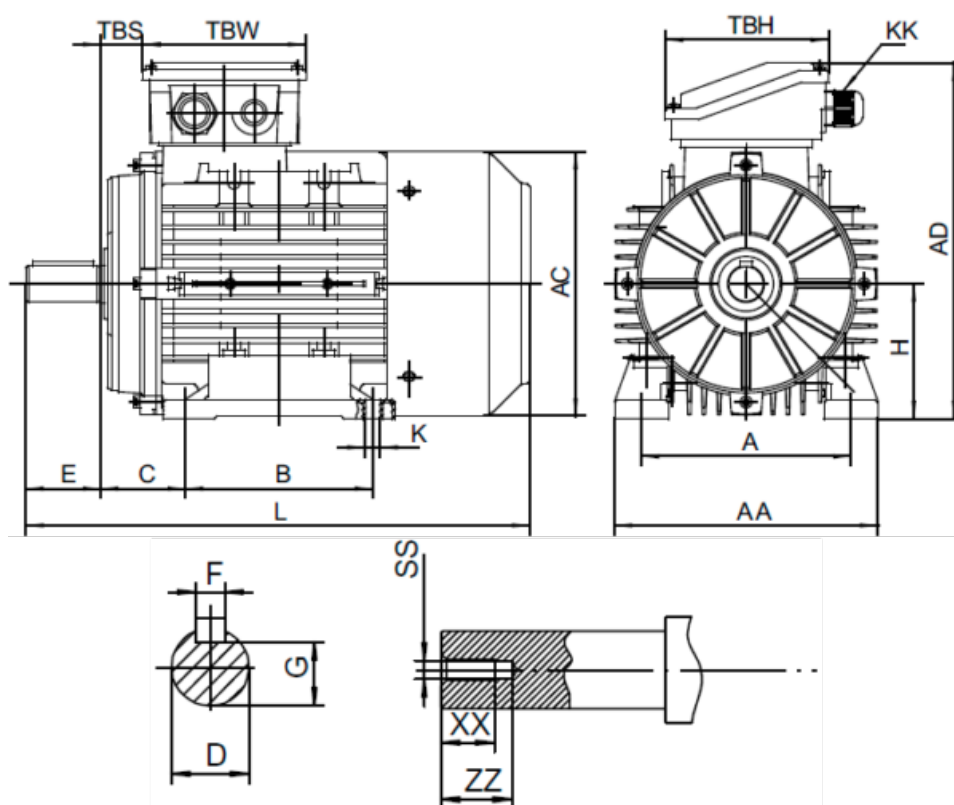

Varenummer: 25180150022201  
 Beskrivelse: Kleedrive T3A 132M3-2 15.0kw 2800 o/min  
 3x400/690V 50 HZ IP55 B3 Eff=91,9%

## Mål

A = 216	F = 10	TBW = 118
AA = 260	G = 33	XX = 28
AC = Ø261	H = 132	ZZ = 37
AD = 323	KK = -	
B = 178	L = 498	
C = 89	SS = M12	
D = Ø38	TBH = 118	
E = 80	TBS = 36.5	